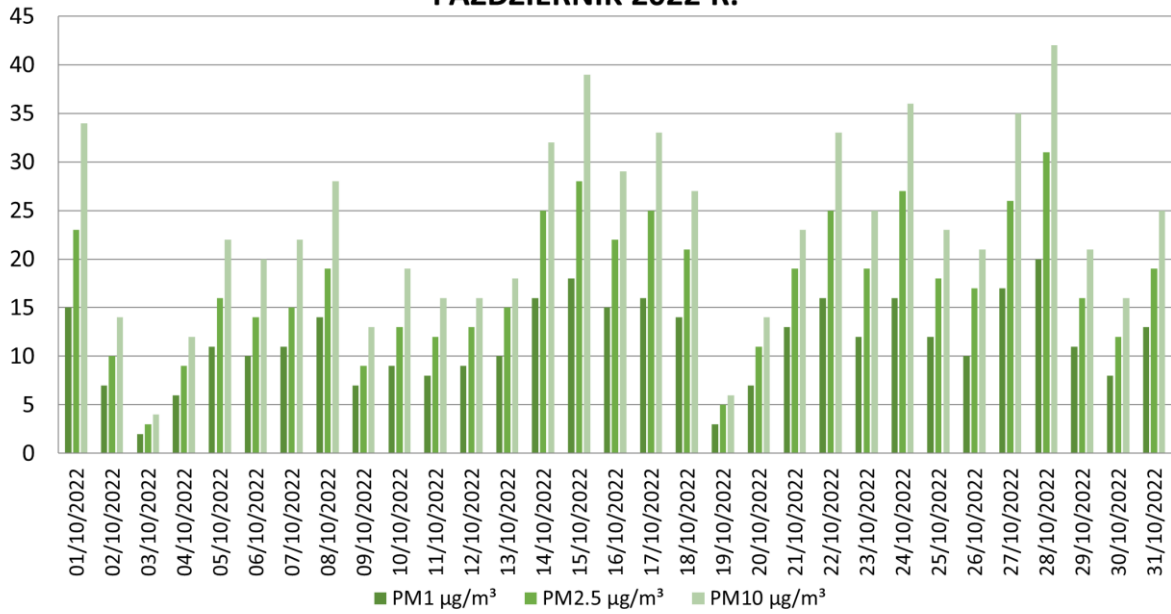

**ZANIECZYSZCZENIE POWIETRZA - UL. SZKOLNA
PAŹDZIERNIK 2022 R.**